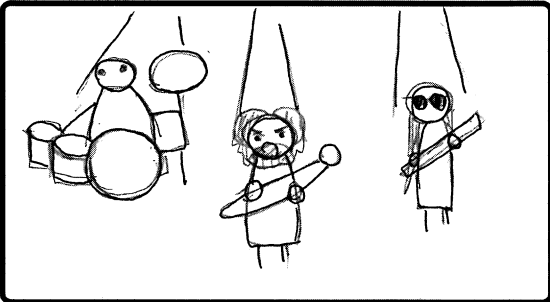

CUT

001

舞台上で歌う Black Dragon.
(前回シーン)

002 +

BGM

002

悔やしそうな Morewrew.
(前回シーン)

002 +

003

Black Dragon の演奏
(前回シーン)

003 +

004

「キハリニロック!」
(前回同シーン)

002 +

005

盛り上がる会場