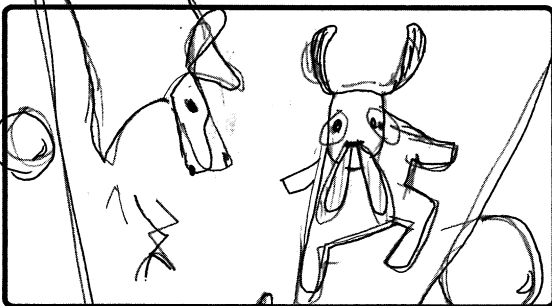

035

犬たち姿勢を保ち
落ちていく。

005 +

SE「風の音」
「ユ-」

タ+タ+ うまく落ちる
ク=ク モモをなでかせる
ト+キ+カ ク=カの背に
おいてみる

+

ア>10ト10キ+カ カラスと100
ソ+カ+ しほをおいかけてくる
ア+カ+カ+ は日傘
エ+ト+キ+カ+ は滑空
十-フ+テ+ は背中から

+