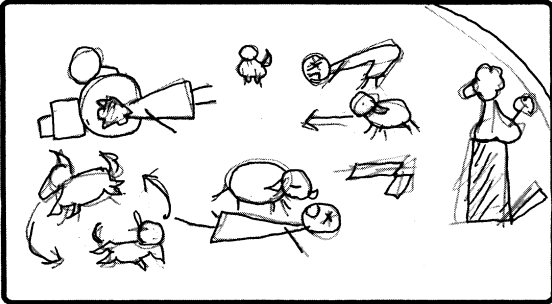

048

+

049

+

CUT

047

ステージの上。
自由に動く犬たち。
ドラム、トコリ、アンプはホロホロ。
アササキはアンプの上でまじろ。

003+