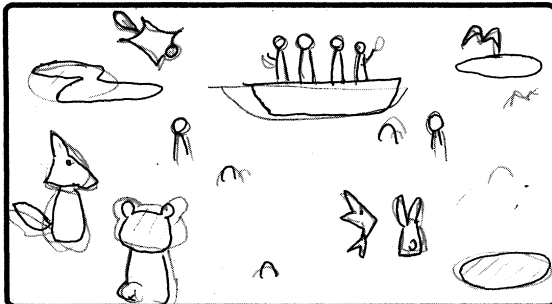

Morewrew 声援に応える。
おじぎをしたり。
文様は少し残っている。

003+

SE「ワーン」
「ハコハコ」

049