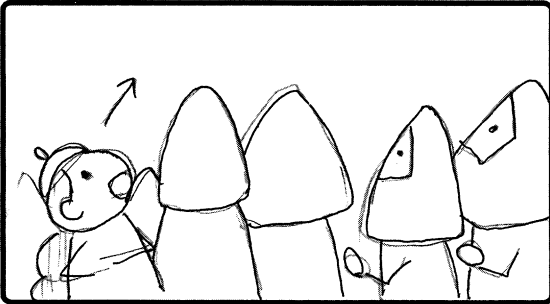

Black Dragon 演奏を
終える。
会場は大盛り上がり。

003 +

SE「ワ〜」

008

山賊たち。Black Dragonに
興味を持ち始める。
女ホスは相変わらず。
他メンバーはちよとだけ拍手。

001 +

SE「ハハハ」

009