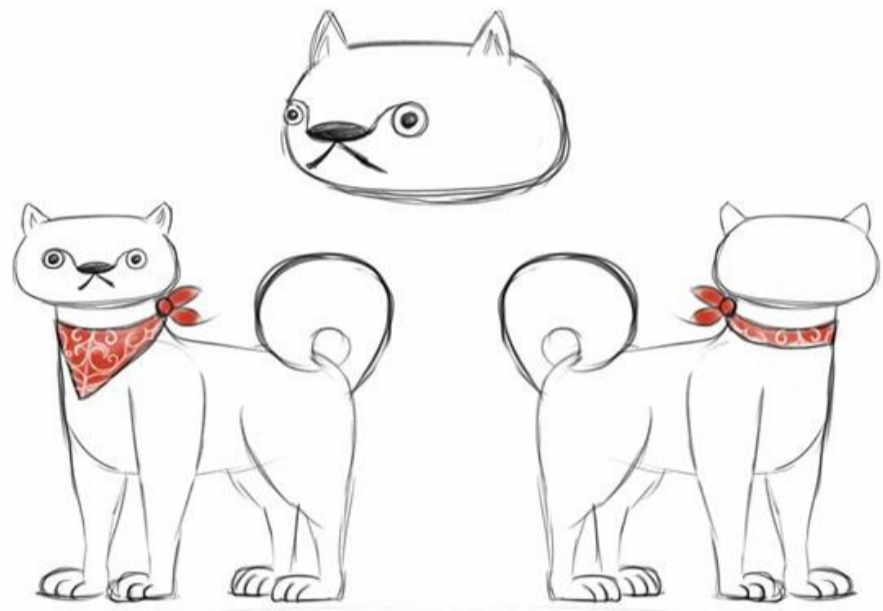

17_カムイシタ

18_怪しい武装集団の武器

19_アイヌのバンド「Morewrew」メンバー（男と四人組）

20_アイヌポリス

21_サントウクルのバンド「Black Dragon」メンバー

22_山賊（女頭領と5人の男たち）

23_神様

24_神様と犬 (タナタナ)

25_タナタナ (オス)

26_クニケ (メス)

27_トーキカボ (オス)

28_ソカボ (オス)

29_タルケ (オス)

30_アサラサラ (メス)

31_ユクトパキウカ (オス)

32_アンバトパキウカ (メス)