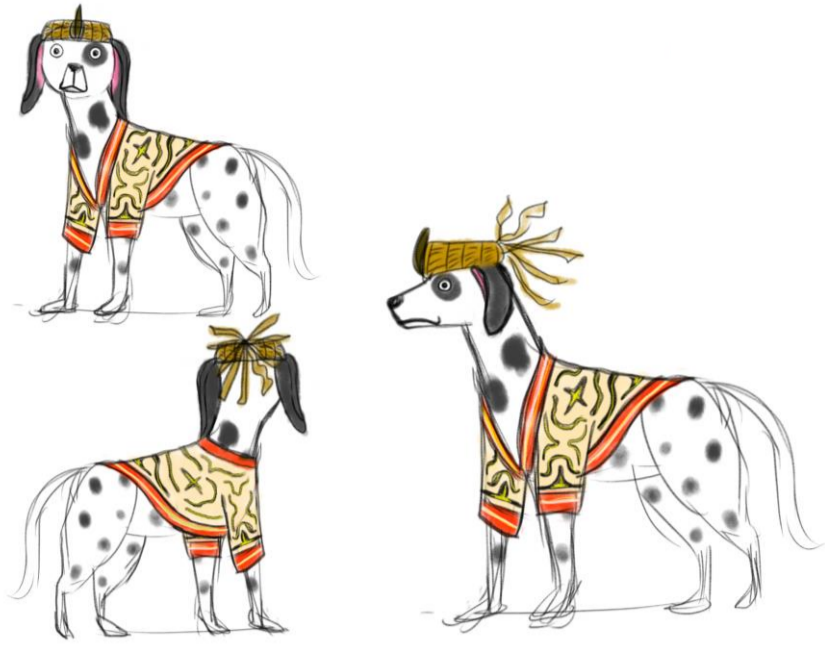

1_「Morewrew」 男

2_「Morewrew」 四人組 A

3_「Morewrew」 四人組 B

4_「Morewrew」 四人組 C

5_「Morewrew」 四人組 D

6_アイヌボリスA

7_アイヌボリスB

8_山賊 女頭領

17_カムイシタ

18_怪しい武装集団の武器

19_アイヌのバンド「Morewrew」メンバー（男と四人組）

20_アイヌポリス

21_サントウクルのバンド「Black Dragon」メンバー

22_山賊（女頭領と5人の男たち）

23_神様

24_神様と犬 (タナタナ)

25_タナタナ (オス)

26_クニケ (メス)

27_トーキカボ (オス)

28_ソカボ (オス)

29_タルケ (オス)

30_アサラサラ (メス)

31_ユクトパキウカ (オス)

32_アンバトパキウカ (メス)

33_ナーフテ (オス)

34_ナータラン (オス)

35_神様の犬一覧 (サイズ感)

36_キャラクター一覧