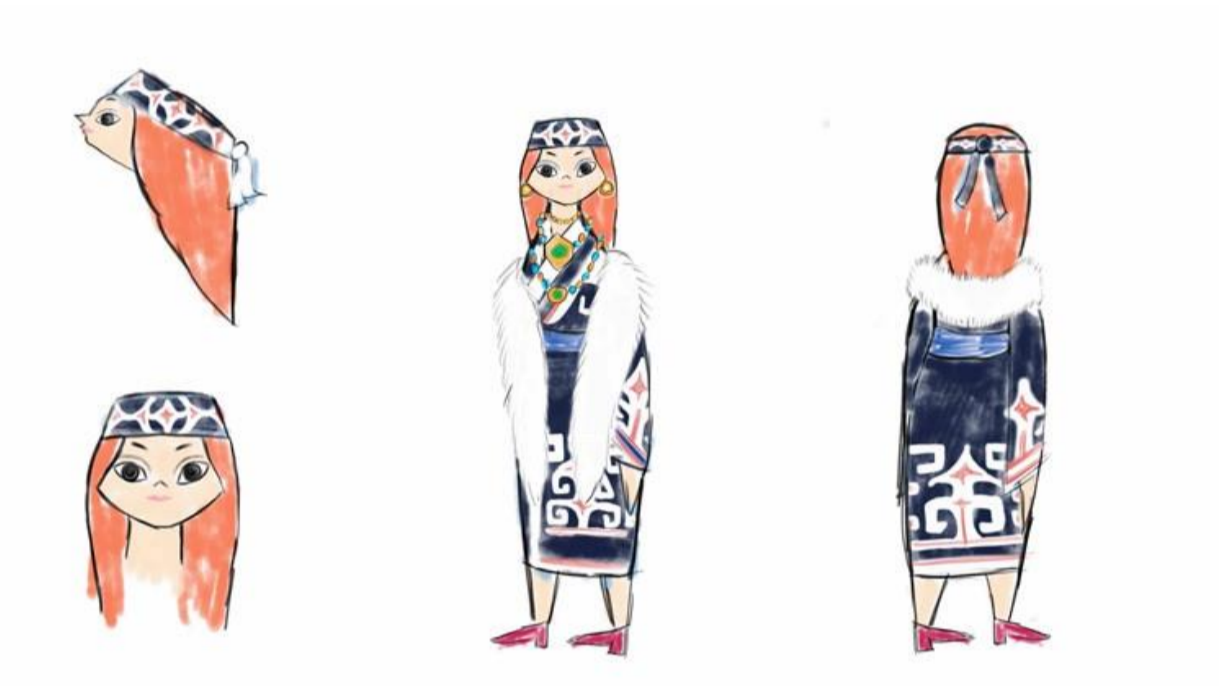

1_「Morewrew」 男

2_「Morewrew」 四人組 A

3_「Morewrew」 四人組 B

4_「Morewrew」 四人組 C

5_「Morewrew」 四人組 D

6_アイヌボリスA

7_アイヌボリスB

8_山賊 女頭領

17_カムイシタ

18_怪しい武装集団の武器

19_アイヌのバンド「Morewrew」メンバー（男と四人組）

20_アイヌポリス

21_サントウクルのバンド「Black Dragon」メンバー

22_山賊（女頭領と5人の男たち）

23_神様

24_神様と犬 (タナタナ)