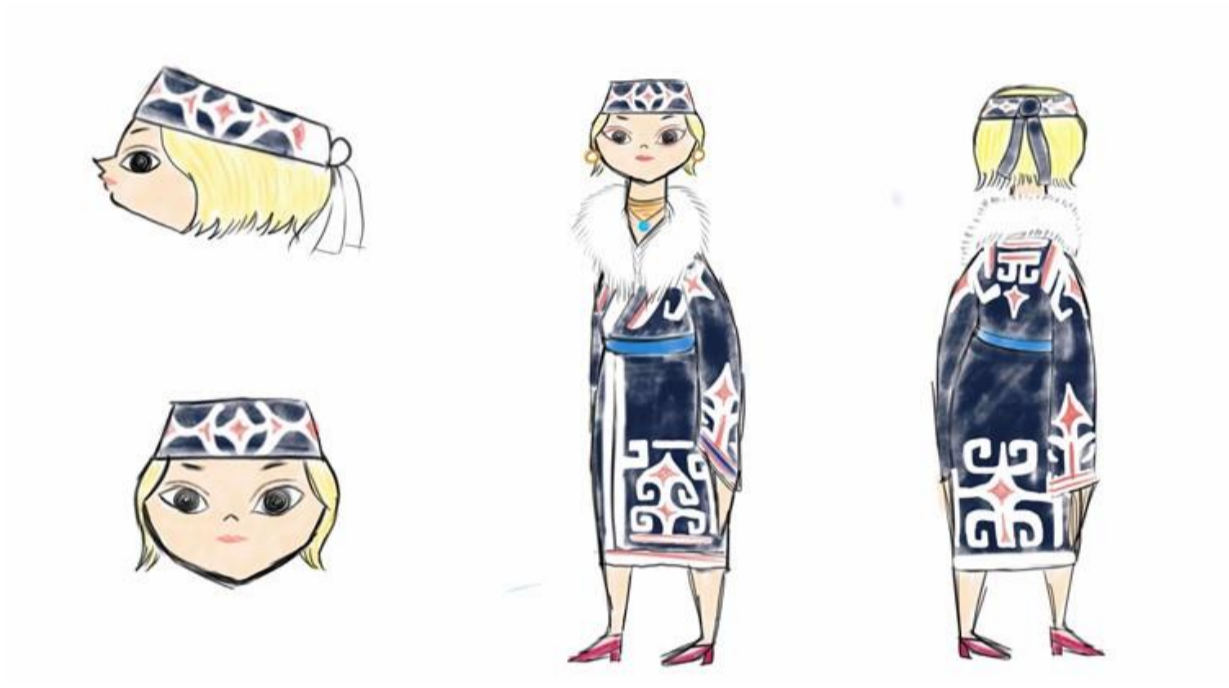

1_「Morewrew」 男

2_「Morewrew」 四人組 A

3_「Morewrew」 四人組 B

4_「Morewrew」 四人組 C

5_「Morewrew」 四人組 D

6_アイヌボリスA

7_アイヌボリスB

8_山賊 女頭領

17_カムイシタ

18_怪しい武装集団の武器

19_アイヌのバンド「Morewrew」メンバー（男と四人組）

20_アイヌポリス

21_サントウクルのバンド「Black Dragon」メンバー

22_山賊（女頭領と5人の男たち）

23_神様

24_神様と犬 (タナタナ)

33_ナーフテ (オス)

34_ナータラン (オス)

35_神様の犬一覧 (サイズ感)

36_キャラクター一覧