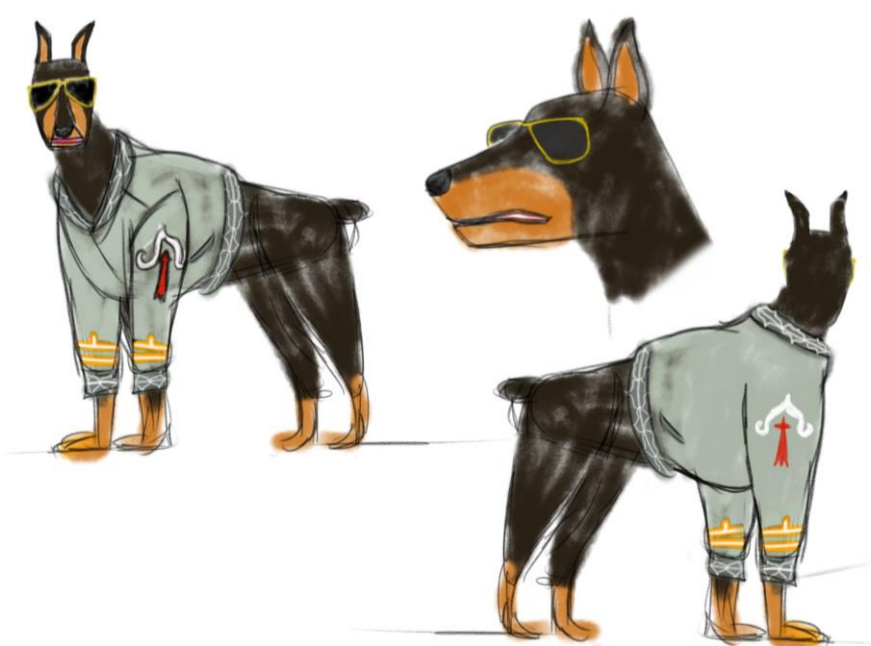

17_カムイシタ

18_怪しい武装集団の武器

19_アイヌのバンド「Morewrew」メンバー（男と四人組）

20_アイヌポリス

21_サントウクルのバンド「Black Dragon」メンバー

22_山賊（女頭領と5人の男たち）

23_神様

24_神様と犬 (タナタナ)

25_タナタナ (オス)

26_クニケ (メス)

27_トーキカボ (オス)

28_ソカボ (オス)

29_タルケ (オス)

30_アサラサラ (メス)

31_ユクトパキウカ (オス)

32_アンバトパキウカ (メス)

33_ナーフテ (オス)

34_ナータラン (オス)

35_神様の犬一覧 (サイズ感)

36_キャラクター一覧