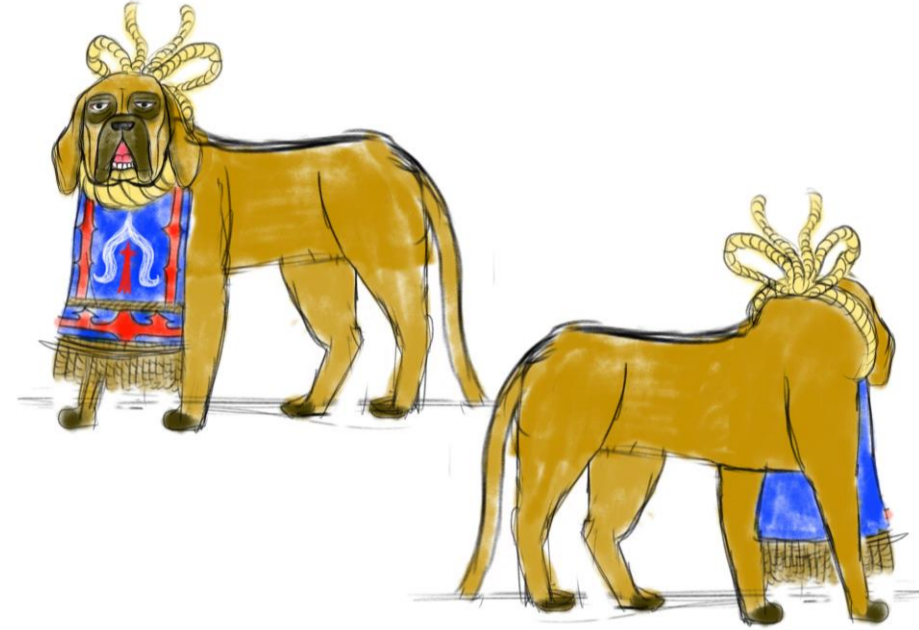

17_カムイシタ

18_怪しい武装集団の武器

19_アイヌのバンド「Morewrew」メンバー（男と四人組）

20_アイヌポリス

21_サントウクルのバンド「Black Dragon」メンバー

22_山賊（女頭領と5人の男たち）

23_神様

24_神様と犬 (タナタナ)

25_タナタナ (オス)

26_クニケ (メス)

27_トーキカボ (オス)

28_ソカボ (オス)

29_タルケ (オス)

30_アサラサラ (メス)

31_ユクトパキウカ (オス)

32_アンバトパキウカ (メス)

33_ナーフテ (オス)

34_ナータラン (オス)

35_神様の犬一覧 (サイズ感)

36_キャラクター一覧