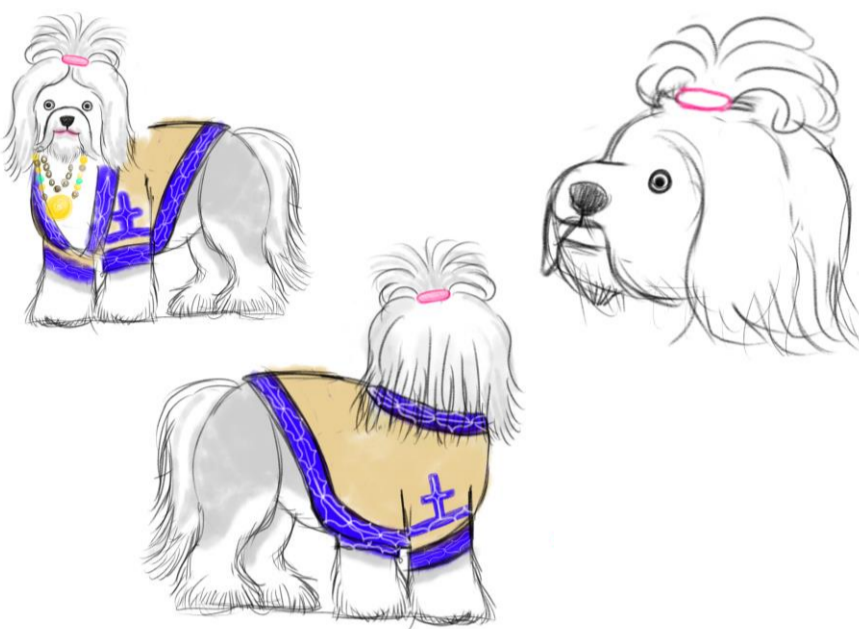

1_「Morewrew」 男

2_「Morewrew」 四人組 A

3_「Morewrew」 四人組 B

4_「Morewrew」 四人組 C

5_「Morewrew」 四人組 D

6_アイヌボリスA

7_アイヌボリスB

8_山賊 女頭領

17_カムイシタ

18_怪しい武装集団の武器

19_アイヌのバンド「Morewrew」メンバー（男と四人組）

20_アイヌポリス

21_サントウクルのバンド「Black Dragon」メンバー

22_山賊（女頭領と5人の男たち）

23_神様

24_神様と犬 (タナタナ)

25_タナタナ (オス)

26_クニケ (メス)

27_トーキカボ (オス)

28_ソカボ (オス)

29_タルケ (オス)

30_アサラサラ (メス)

31_ユクトパキウカ (オス)

32_アンバトパキウカ (メス)

33_ナーフテ (オス)

34_ナータラン (オス)

35_神様の犬一覧 (サイズ感)

36_キャラクター一覧