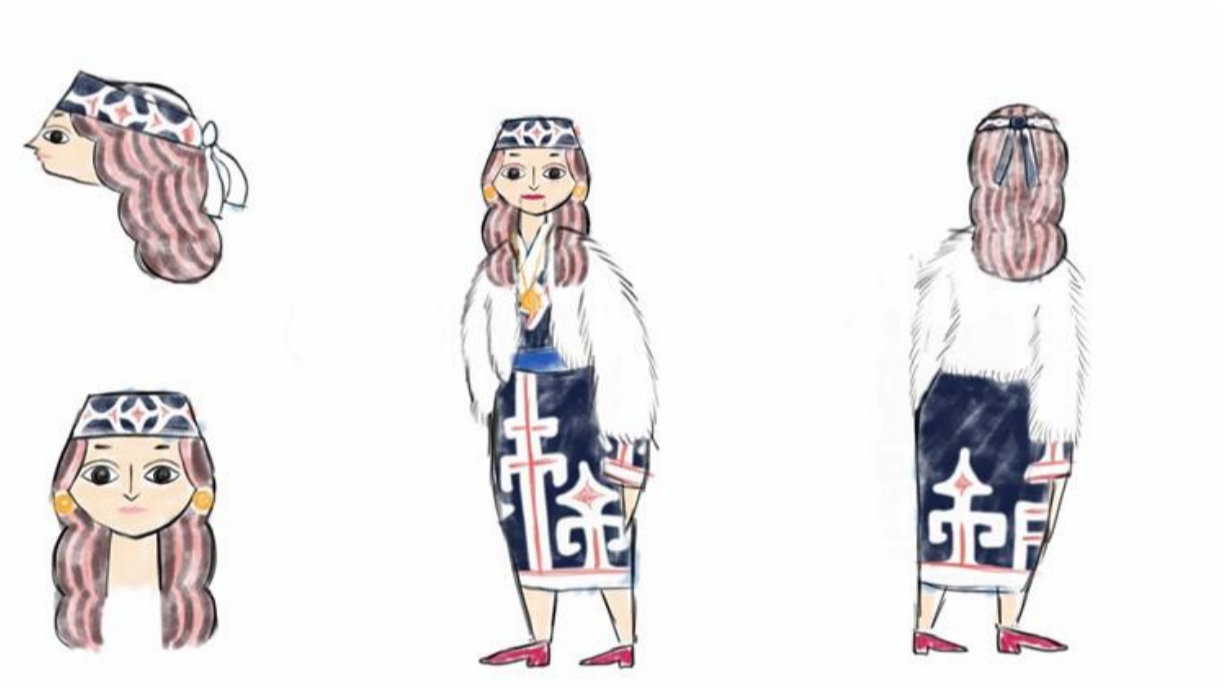

1_「Morewrew」 男

2_「Morewrew」 四人組 A

3_「Morewrew」 四人組 B

4_「Morewrew」 四人組 C

5_「Morewrew」 四人組 D

6_アイヌボリスA

7_アイヌボリスB

8_山賊 女頭領

9_山賊 男A

10_山賊 男B

11_山賊 男C

12_山賊 男D

13_山賊 男E

14_「Black Dragon」 ヴォーカル・トンコリ奏者

15_「Black Dragon」 ベース

16_「Black Dragon」 ドラム

17_カムイシタ

18_怪しい武装集団の武器

19_アイヌのバンド「Morewrew」メンバー（男と四人組）

20_アイヌポリス

21_サントウクルのバンド「Black Dragon」メンバー

22_山賊（女頭領と5人の男たち）

23_神様

24_神様と犬 (タナタナ)

33_ナーフテ (オス)

34_ナータラン (オス)

35_神様の犬一覧 (サイズ感)

36_キャラクター一覧