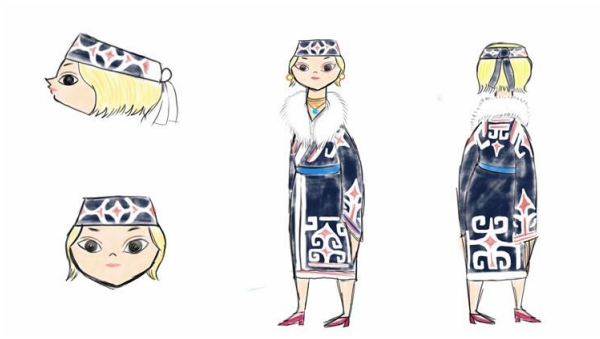

1_『Morewrew』 男

2_『Morewrew』 四人組 A

3_『Morewrew』 四人組 B

4_『Morewrew』 四人組 C

5_『Morewrew』 四人組 D

6_アイヌボリスA

7_アイヌボリスB

8_神様

9_犬

10_怪しい武装集団 女頭領

11_怪しい武装集団 男A

12_怪しい武装集団 男B

13_怪しい武装集団 男C

14_怪しい武装集団 男D

15_怪しい武装集団 男E

16_「Black Dragon」 ヴォーカル・トソコリ奏者

25_サンタワンクルのバンド「Black Dragon」メンバー

26_全キャラクター一覧