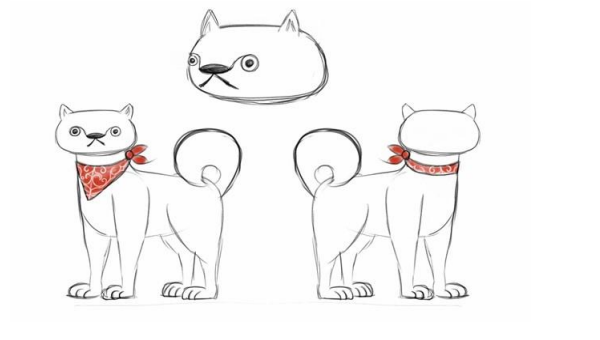

1_『Morewrew』 男

2_『Morewrew』 四人組 A

3_『Morewrew』 四人組 B

4_『Morewrew』 四人組 C

5_『Morewrew』 四人組 D

6_アイヌボリスA

7_アイヌボリスB

8_神様

9_犬

10_怪しい武装集団 女頭領

11_怪しい武装集団 男A

12_怪しい武装集団 男B

13_怪しい武装集団 男C

14_怪しい武装集団 男D

15_怪しい武装集団 男E

16_「Black Dragon」 ヴォーカル・トソコリ奏者

25_サンタワンクルのバンド「Black Dragon」メンバー

26_全キャラクター一覧